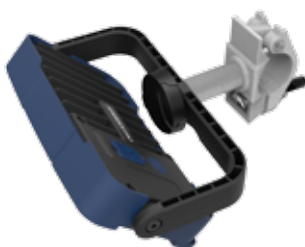

// Kompaktní světlomety navržené pro profesionální použití

FLOOD LITE je série 3 kompaktních světlometů, které se dají snadno přenášet od jedné práce k druhé. Robustní a odolné pouzdro FLOOD LITE je vyrobeno z vysoce nárazuodolného plastu a je proto perfektní pro hrubé každodenní používání.

// Flexibilní polohování

Světlomety řady FLOOD LITE lze umístit na stojan SCANGRIP TRIPOD, který poskytuje stacionární pracovní světlo ve výšce až 3m. Pokud je požadováno řešení mobilního osvětlení, FLOOD LITE lze namontovat na pojízdný SCANGRIP WHEELSTAND. Dvojitá konzole pro umístění dvou svítilen je k dispozici také jako volitelné příslušenství.

// Power bank

Vestavěná powerbanka s USB zásuvkou, pro nabíjení mobilních zařízení

180°

// Flexibilní madlo

Otočné madlo lze použít pro ruční přenášení, jako závěs nebo pro umístění s požadovaným úhlem osvětlení.

FLOOD LITE S

03.5630

Dobíjecí světlomet poskytující světelný výkon až 1000 lumenů

FLOOD LITE M

03.5631

Dobíjecí světlomet poskytující světelný výkon až 2000 lumenů

FLOOD LITE MC

03.5632

Síťový světlomet s kabelem o délce 5 metrů a světelným výkonem až 3000 lumenů

Flexibilní uchycení na stavebním lešení