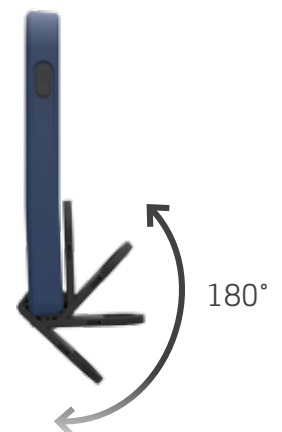

EU DESIGN
PATENT
4070035

pat. pend. SMART CLIP 4 in 1

Klip

Hák

Magnet

Podpěra

STICK LITE

// Univerzální ruční svítilny ve štíhlém provedení