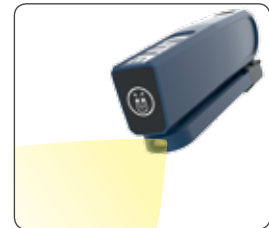

Klip je navržen tak, aby se dal zavěsit na opasek a přenášel svítilnu, která je pak dostupná a vždy po ruce pro konkrétní práci. Silný vestavěný magnet a vytahovací otočný hák umožňuje flexibilní nasměrování svítilny a volnost obou rukou. SMART CLIP lze použít jako stojan na jakémkoli dostupném povrchu.

Ultra - plochá,
šířka pouze 12mm

// Ideální do kapsy

Navrženo s plně ohebným tělem. Svítilny řady THIN LITE mohou být redukovány na kapesní velikost, aby se dali vzít všude s sebou. Silný zabudovaný magnet je určen pro flexibilní polohování a umožňuje uvolnění obou rukou pro práci.

THIN LITE

03.5644

Tenká dobíjecí pracovní svítilna se špičkovým světelným výkonem až 250 lumenů

EU DESIGN
PATENT
2532929

// Jasná kontrolní pracovní svítilna

STAR LITE je univerzální robustní pracovní svítilna, kterou musí mít každý jako součást základního vybavení dílny. Je navržena pro efektivní práci v dílně a poskytuje ergonomický a uživatelsky přívětivý design. 9 LED diod zajišťuje velmi jasné osvětlení pracovního prostoru. STAR LITE je vybavena otočným hákem pro snadné zavěšení svítilny.