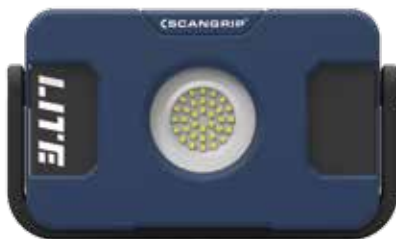

Klip je navržen tak, aby se dal zavěsit na opasek a přenášel svítilnu, která je pak dostupná a vždy po ruce pro konkrétní práci. Silný vestavěný magnet a vytahovací otočný hák umožňuje flexibilní nasměrování svítilny a volnost obou rukou. SMART CLIP lze použít jako stojan na jakémkoli dostupném povrchu.

// Flexibilní polohování

Světlomety řady FLOOD LITE lze umístit na stojan SCANGRIP TRIPOD, který poskytuje stacionární pracovní světlo ve výšce až 3m. Pokud je požadováno řešení mobilního osvětlení, FLOOD LITE lze namontovat na pojízdný SCANGRIP WHEELSTAND. Dvojitá konzole pro umístění dvou svítilen je k dispozici také jako volitelné příslušenství.

// Power bank

Vestavěná powerbanka s USB zásuvkou, pro nabíjení mobilních zařízení

180°

// Flexibilní madlo

Otočné madlo lze použít pro ruční přenášení, jako závěs nebo pro umístění s požadovaným úhlem osvětlení.

FLOOD LITE S

03.5630

Dobíjecí světlomet poskytující světelný výkon až 1000 lumenů

FLOOD LITE M

03.5631

Dobíjecí světlomet poskytující světelný výkon až 2000 lumenů

FLOOD LITE MC

03.5632