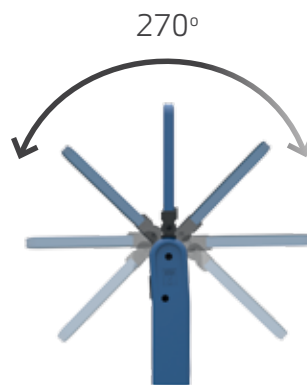

EU DESIGN
PATENT

// Určeno pro náročné inspekční úlohy

Za svůj název vděčí svému tenkému tělu, které má šířku pouhých 12mm. Poskytuje silné osvětlení a je ideální pracovní svítlou pro velmi náročné inspekční úlohy, protože má ultra tenký a kompaktní design, který umožňuje přístup i do těžko přístupných a úzkých pracovních míst. Pro prodloužení provozní doby můžete zvolit 2 nastavení osvětlení (50% nebo 100%).

Ultra - plochá,
šířka pouze 12mm

// Ideální do kapsy

Navrženo s plně ohebným tělem. Svítilny řady THIN LITE mohou být redukovány na kapesní velikost, aby se dali vzít všude s sebou. Silný zabudovaný magnet je určen pro flexibilní polohování a umožňuje uvolnění obou rukou pro práci.

THIN LITE

03.5644

Tenká dobíjecí pracovní svítilna se špičkovým světelným výkonem až 250 lumenů

EU DESIGN
PATENT
2532929

// Jasná kontrolní pracovní svítilna

STAR LITE je univerzální robustní pracovní svítilna, kterou musí mít každý jako součást základního vybavení dílny. Je navržena pro efektivní práci v dílně a poskytuje ergonomický a uživatelsky přívětivý design. 9 LED diod zajišťuje velmi jasné osvětlení pracovního prostoru. STAR LITE je vybavena otočným hákem pro snadné zavěšení svítilny.

STAR LITE

03.5059

Pracovní svítilna s kabelem a světelným výkonem poskytující 300 lumenů