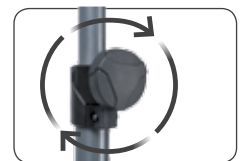

// Velmi stabilní stativ nastavitelný až do výšky 3 m

SCANGRIP TRIPOD je nepostradatelný pro stacionární umístění pracovního osvětlení a pro osvětlení určité pracovní oblasti. SCANGRIP TRIPOD lze nastavit od výšky 1,35 m až do 3 m, což vám dává plnou flexibilitu pro umístění světla v požadované výšce.

Stabilní konstrukce zařízení SCANGRIP TRIPOD je bezpečná i při úplném vytažení. Pro zvýšení bezpečnosti je možno kabel svítilny upevnit pomocí bezpečnostních klipů umístěných na noze stojanu.

// Pojízdný stojan pro mobilní umístění pracovní svítilny

SCANGRIP WHEEL STAND je určen pro mobilní použití v dílně. Umožňuje snadné přemístění svítilny tam, kde ho potřebujete a současně se vyvarujete nepříjemného a těžkého přenášení z jednoho pracoviště na druhé. Po dokončení práce ho snadno a rychle složíte.

SCANGRIP WHEEL STAND je nastavitelný již od výšky 0,7 m až do 1,9 m, což vám dává celkovou flexibilitu svítilny v požadované výšce. Tři kola jsou robustní a vysoce kvalitní a snadno se pohybují i na nerovných plochách. Dvě kola jsou uzamykatelná, aby zajistila bezpečnou a pevnou polohu.

Ocelová hlava s navařenou vložkou s M10 závitem

SCANGRIP TRIPOD

03.5431

360° aretační systém pro pevné zajištění