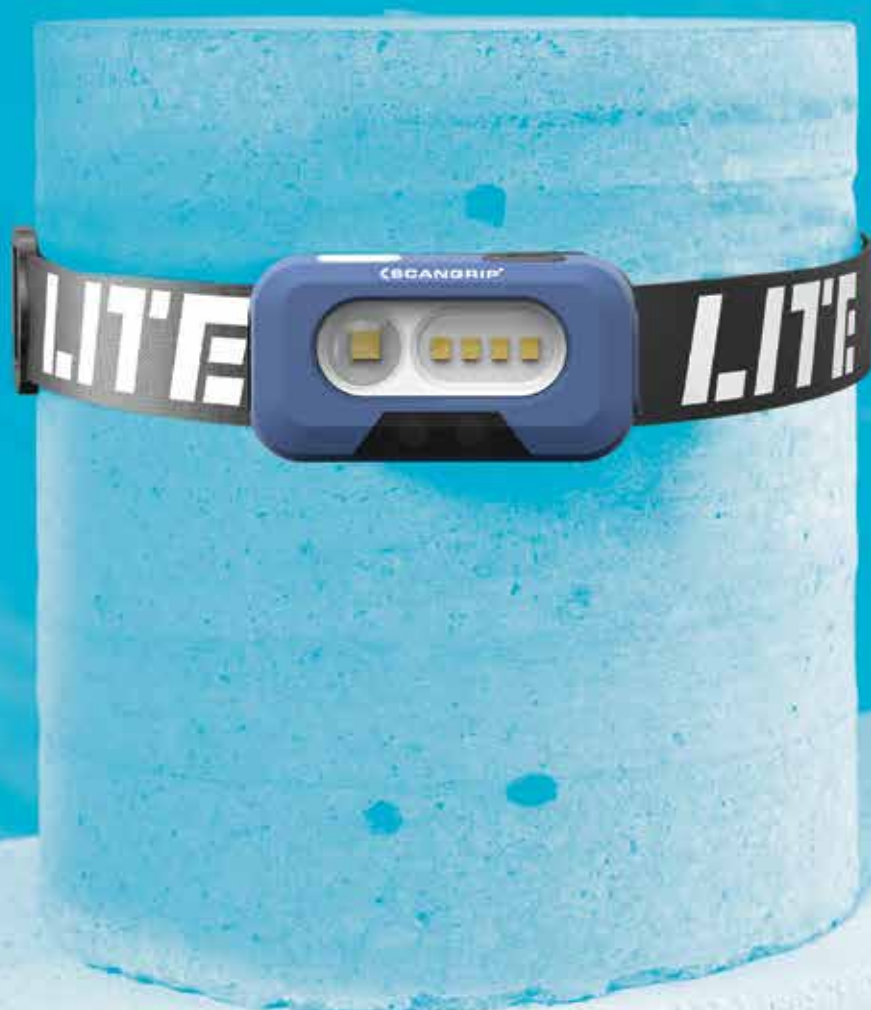

THIN LITE

03.5644

Tenká dobíjecí pracovní svítilna se špičkovým světelným výkonem až 250 lumenů

EU DESIGN
PATENT
2532929

// Jasná kontrolní pracovní svítilna

STAR LITE je univerzální robustní pracovní svítilna, kterou musí mít každý jako součást základního vybavení dílny. Je navržena pro efektivní práci v dílně a poskytuje ergonomický a uživatelsky přívětivý design. 9 LED diod zajišťuje velmi jasné osvětlení pracovního prostoru. STAR LITE je vybavena otočným hákem pro snadné zavěšení svítilny.

STAR LITE

03.5059

Pracovní svítilna s kabelem a světelným výkonem poskytující 300 lumenů

Čelové svítilny

// Kompaktní čelové svítilny určené pro práci

V téměř každé pracovní situaci je vhodné mít obě ruce volné, abyste mohli práci vykonávat co nejúčinněji. HEAD LITE čelové svítilny jsou vyvinuty tak, aby Vám takové nepostradatelné a pomocné jasné pracovní osvětlení poskytly.

ORIGINAL
SCANGRIP

SINCE 1906

HEAD LITE

03.5642

Dobíjecí čelová svítlna se senzorickou funkcí poskytující světelný výkon 150 lumenů

// Čelová svítlna s funkcí osvětlení 2 v 1

Dobíjecí čelová svítlna HEAD LITE je navržena tak, aby poskytovala optimální osvětlení pracovního prostoru se dvěma různými světly. Buď úhel světla, který osvětluje celý pracovní prostor nebo zaostřený úhel paprsku pro kontrolu a pro použití na dlouhé vzdálenosti. Vyberte si mezi dvěma světelnými úrovněmi (50% nebo 100%) v závislosti na vašem úkolu a potřebě efektivního osvětlení.

HEAD LITE A

03.5643

Čelová svítlna se světelným výkonem 150 lumenů

// Pohodlná čelová svítlna na AAA baterie

HEAD LITE A svítlna má kompaktní design a s měkkou zabudovanou ochrannou vložkou zabraňující otlačení se pohodlně nosí. Po několika minutách přestanete vnímat, že ji máte na čele. I přes malou velikost byl světelný výstup vylepšen a optimalizován na maximum, tudíž HEAD LITE A může velmi efektivně osvětlovat celou pracovní plochu. Je snadno ovladatelná a použitelná pro všechny druhy pracovních úkolů.