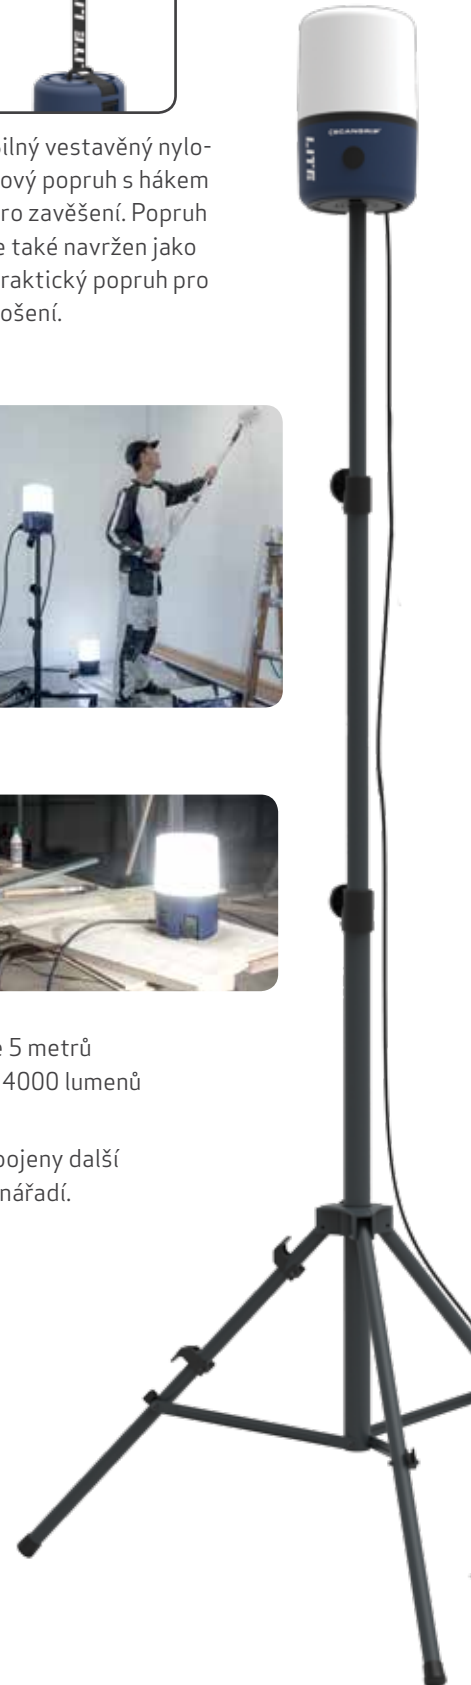

// Osvětlení celého pracovního prostoru

AREA LITE je základní pracovní svítidla, která je navržena speciálně pro osvětlení celé místnosti. AREA LITE poskytuje rozptýlené, příjemné, neoslepující a rovnoměrné osvětlení s velkou disperzí. Tyto funkce jsou ideální pro náročné řemeslníky, kteří vyžadují silné a efektivní osvětlení nejen větších ploch, ale i celých místností při provádění veškerých oprav, malířských a nebo stavebních prací.

// 360° vysoce výkonná pracovní svítidla

AREA LITE je velmi výkonná svítidla poskytující 4000 lumenů, což je více než dvojnásobný světelný výkon ve srovnání s podobnými svítidly trhu. AREA LITE je extrémně robustní a trvanlivá, odolná proti pádu i každodennímu hrubému zacházení.

// Flexibilní polohování

Svítidla AREA LITE lze umístit přímo na pracovní stůl nebo je možné ji zavěsit na robustní hák. Stojany SCANGRIP nabízejí zcela flexibilní řešení osvětlení. Svítidla může být namontována přímo na TRIPOD a je možnost dosáhnout výšky až 3 m. Pokud potřebujete mobilní svítidla, kterou lze rychle přemístit z místa na místo, tak se nabízí možnost namontování přímo na pojízdný stojan.

EU DESIGN
PATENT
4070035

Silný vestavěný nylonový popruh s hákem pro zavěšení. Popruh je také navržen jako praktický popruh pro nošení.

AREA LITE CO

03.5637

360° Pracovní svítidla s kabelem o délce 5 metrů a vestavěnou zástrčkou, světelný výkon 4000 lumenů

K zásuvce AREA LITE CO mohou být připojeny další svítidla, případně jiné zařízení či elektronářadí.